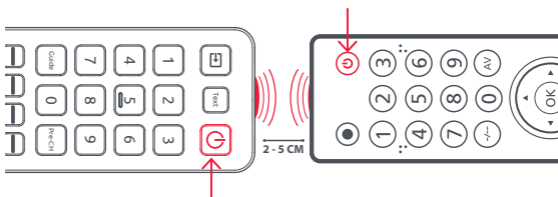

CONFIGURACIÓN

CONFIGURACIÓN POR CÓDIGO

Si la marca de su dispositivo no aparece en la función SimpleSet, puede configurarlo probando los códigos individualmente. Para ello, localice primero su marca en la lista de códigos. Los códigos aparecen por marca y dispositivo, y por orden de popularidad.

1. Encienda el dispositivo (no en modo de espera) y apunte el mando OFA hacia este.
3. Mantenga pulsadas las teclas Roja + Azul hasta que el LED detrás de la tecla PWR parpadee dos veces.
4. Introduzca el primer código de 4 dígitos de su marca (por ej., 3779 para la marca Thomson).
5. El LED parpadeará dos veces en el último dígito del código.
6. Oriente el mando hacia su dispositivo y pulse el botón de encendido (Power)*.
7. Si el dispositivo se apaga, ya puede usar el mando. De lo contrario, repita los pasos 2-6 con el siguiente código de la lista.

PROGRAMACIÓN

Su mando a distancia OFA se puede programar con cualquier función de otros mandos. Esta es una configuración rápida y sencilla que permite controlar cualquier dispositivo controlado por infrarrojos que tenga en su salón. También permite añadir uno o varios botones que puedan faltar a un botón de repuesto en el OFA.

Para ello, debe tener a mano todos los mandos a distancia originales y asegurarse de que tienen pilas.

Para programar las funciones, el mando original debe estar a unos 3 m del mando OFA, apuntado hacia este:

1. Mantenga pulsadas las teclas Roja + Azul hasta que el LED detrás de la tecla PWR parpadee dos veces.
2. Pulse 975: el LED debería parpadear dos veces.
3. Pulse y suelte el botón en el que desea aprender una función (por ejemplo, el botón de encendido del televisor): el LED comenzará a parpadear rápidamente.