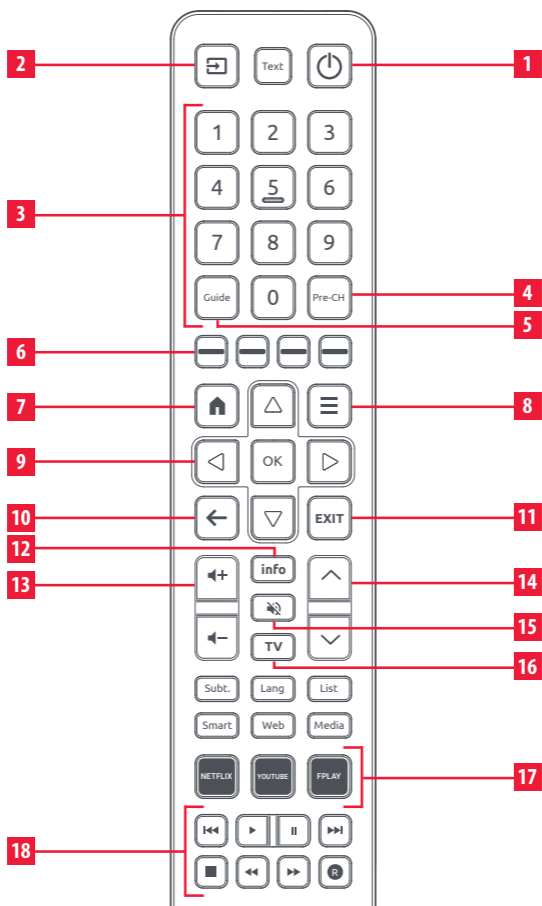

ESPAÑOL - CONFIGURE SU TELEVISOR

LA MAYORÍA DE LOS TELEVISORES TCL MÁS MODERNOS DEBEN FUNCIONAR DIRECTAMENTE.

Tras colocar las pilas, pruebe algunas teclas y, si funcionan, su mando a distancia estará listo. En caso contrario, realice los siguientes pasos:

DESCRIPCIÓN DE LOS BOTONES

PRECAUCIÓN: Existe un riesgo de explosión si se sustituyen las pilas por otras que no sean del tipo adecuado. Utilice pilas alcalinas de calidad.

DESCRIPCIÓN DE LOS BOTONES

- 1 Encendido** Enciende y apaga sus dispositivos.
- 2 Entrada** Se utiliza para seleccionar la entrada en los dispositivos.
- 3 Dígitos** Selecciona el canal en el dispositivo actual.
- 4 Último canal** Cambia al último canal visualizado.
- 5 Guide** Guía de televisión.
- 6 Botones RGYB** Botones de acceso rápido al menú del dispositivo actual.
- 7 Home** Muestra el menú principal.
- 8 Menu** Permite acceder al menú de instalación del dispositivo actual.
- 9 Direcciones del menú y OK** Controla el menú del dispositivo actual
- 10 Atrás** Retrocede un paso en el menú.
- 11 Exit** Sale del menú.
- 12 Info** Muestra información sobre los programas o el canal actual.
- 13 Subir/bajar volumen** Controla el volumen del dispositivo actual.
- 14 Canal arriba/abajo** Cambia de canal en el dispositivo actual.
- 15 Silenciar** Silencia el volumen del dispositivo actual.
- 16 TV** Volver a la TV en directo.
- 17 Botones de acceso directo a aplicaciones** Botones para iniciar las aplicaciones de streaming. Consulte la sección Botones de acceso directo a aplicaciones para obtener más información.
- 18 Botones de reproducción** Controla la reproducción de películas, música y televisión.